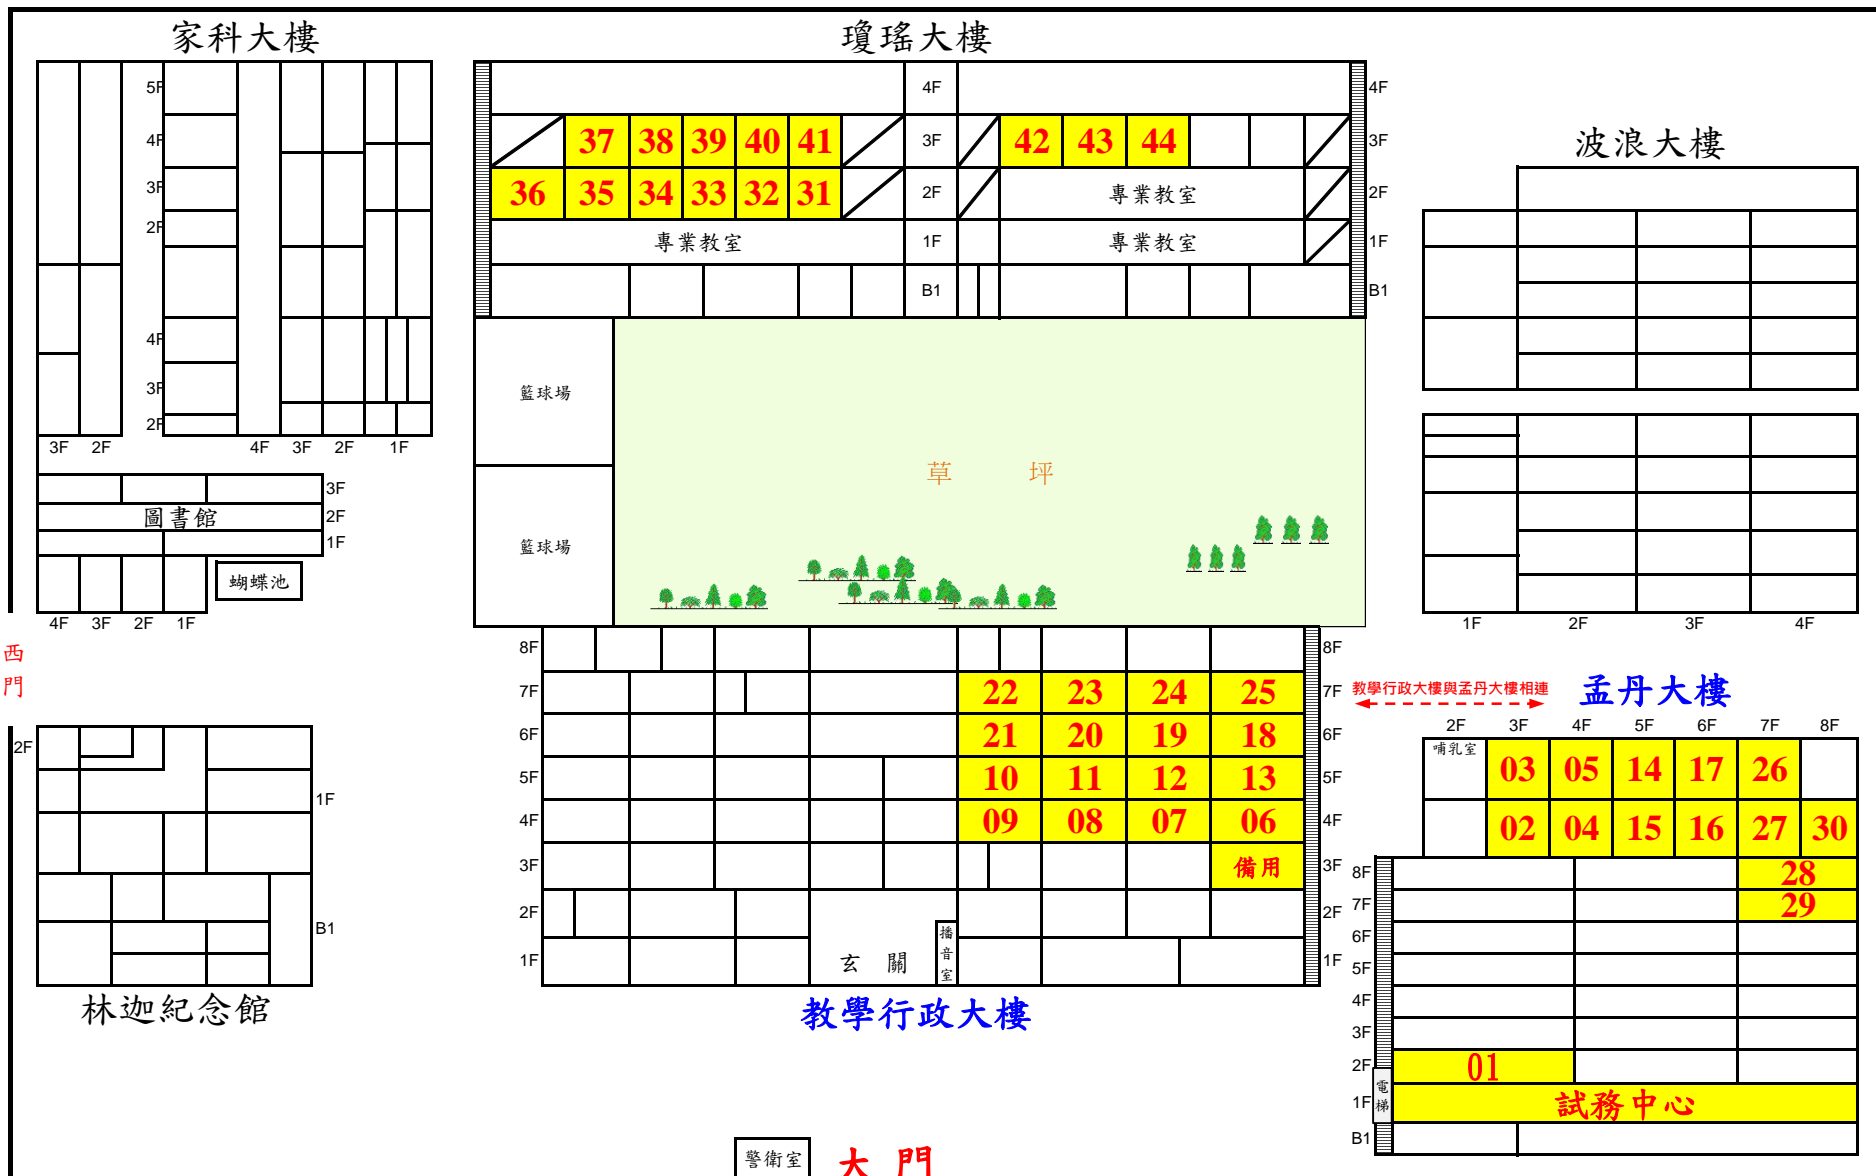

台灣自來水股份有限公司114年評價職位人員甄試

初試(筆試)試場平面圖 03三信家商

地址：高雄市苓雅區三多一路186號

警衛室 大門

三 多 一 路